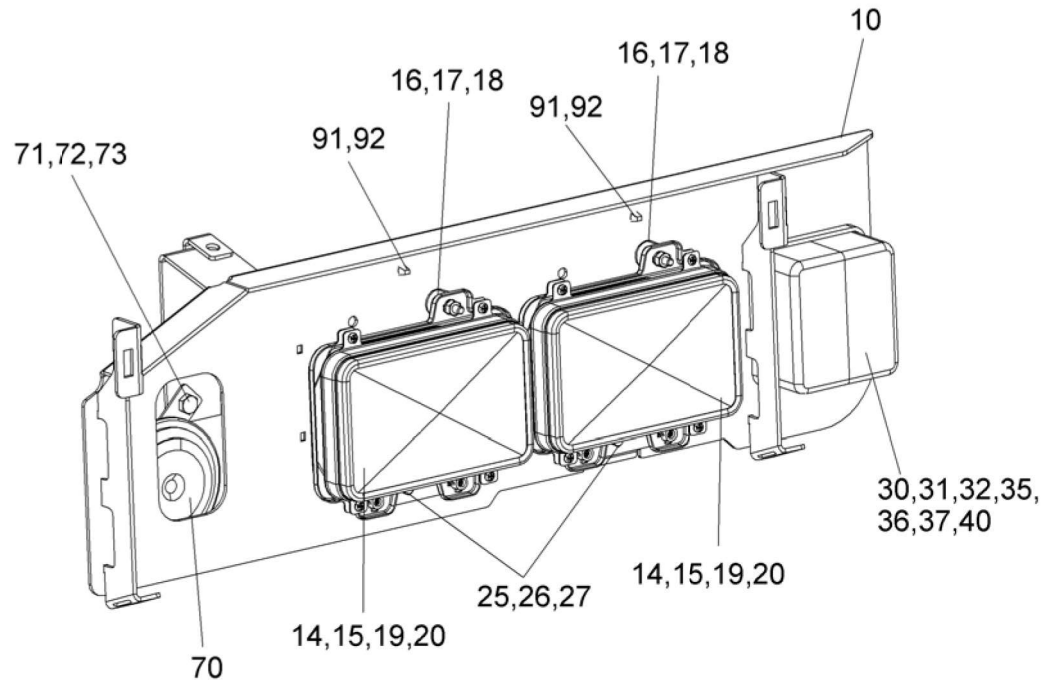

LIGHTING SUPPORTER ASSY left  
BELEUCHTUNGSTRÄGER KPL links  
SUPPORT D ECLAIRAGE CPL à gauche

from No / up to No  
WFN6#####2063101  
WFN6#####2063104

Figure  
Bild 99707748936  
Figure

without illustration  
ohne bildliche Darstellung  
sans illustration  
90